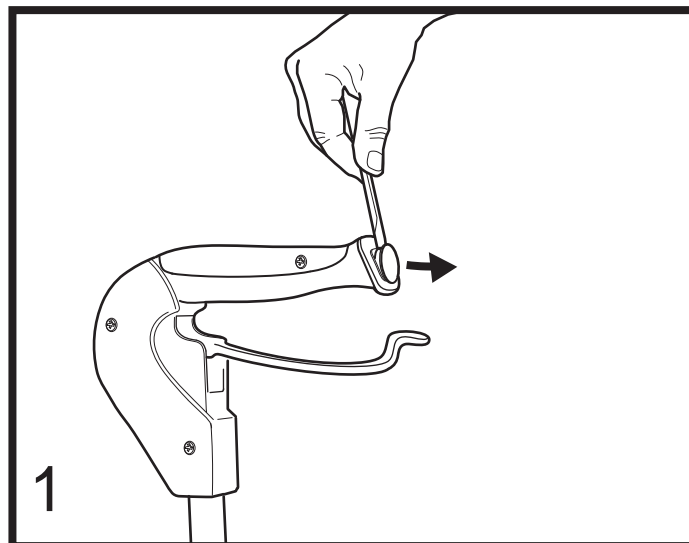

**RYGGBAND  
BACKREST  
RÜCKENGURT  
SANGLE DOSSIER**

*Art no 12628: MELODY M, L, SOPRANO  
12629: MELODY S*

**Monteringsanvisning  
Assembly instruction  
Montageanleitung  
Instruction de montage**

Art no 82245 0504: 3