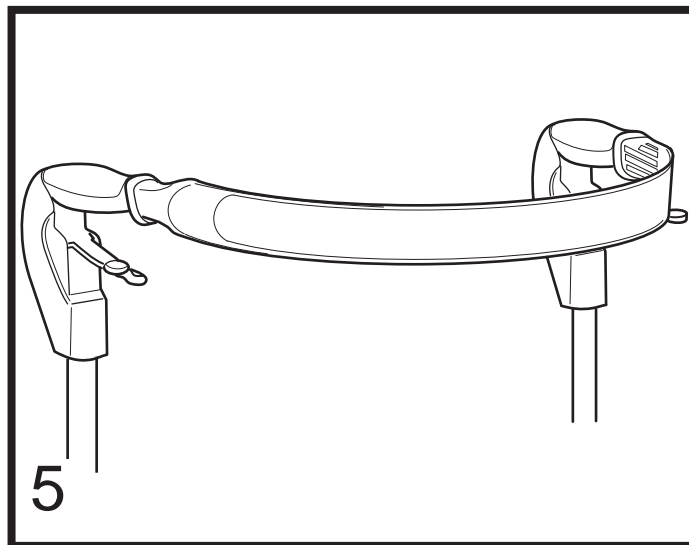

**RYGGBAND  
BACKREST  
RÜCKENGURT  
SANGLE DOSSIER**

*Art no 12628: MELODY M, L, SOPRANO  
12629: MELODY S*

**Monteringsanvisning  
Assembly instruction  
Montageanleitung  
Instruction de montage**

Art no 82245 0504: 3