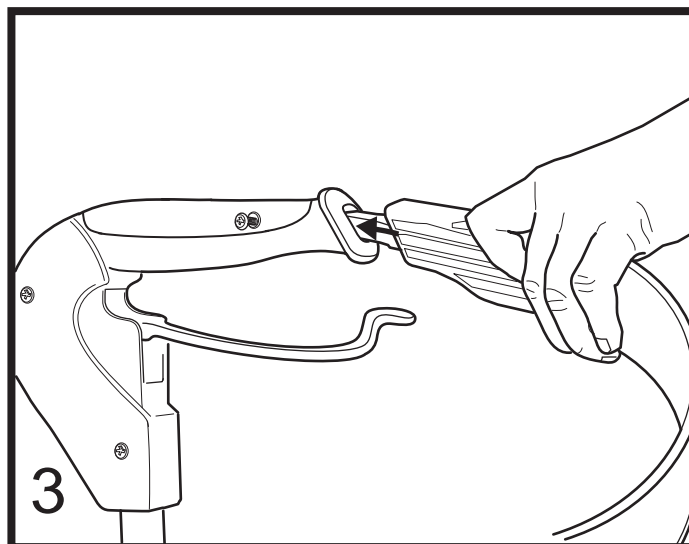

**RYGGBAND  
BACKREST  
RÜCKENGURT  
SANGLE DOSSIER**

*Art no 12628: MELODY M, L, SOPRANO  
12629: MELODY S*

**Monteringsanvisning  
Assembly instruction  
Montageanleitung  
Instruction de montage**

Art no 82245 0504: 3