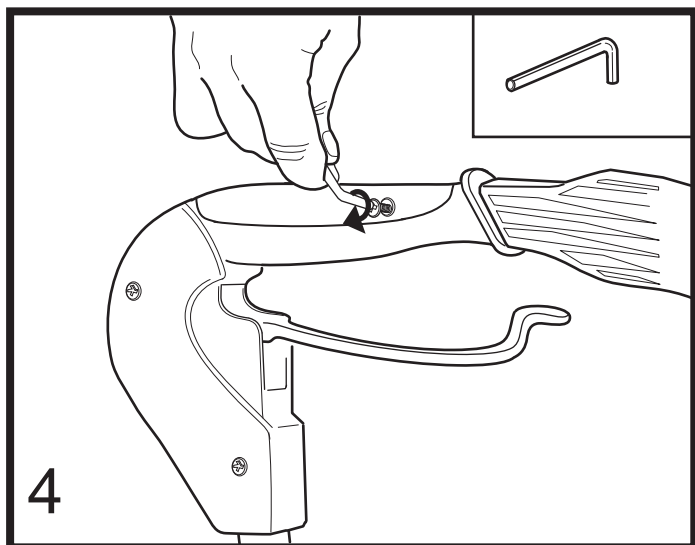

**RYGGBAND  
BACKREST  
RÜCKENGURT  
SANGLE DOSSIER**

*Art no 12628: MELODY M, L, SOPRANO  
12629: MELODY S*

**Monteringsanvisning  
Assembly instruction  
Montageanleitung  
Instruction de montage**

Art no 82245 0504: 3