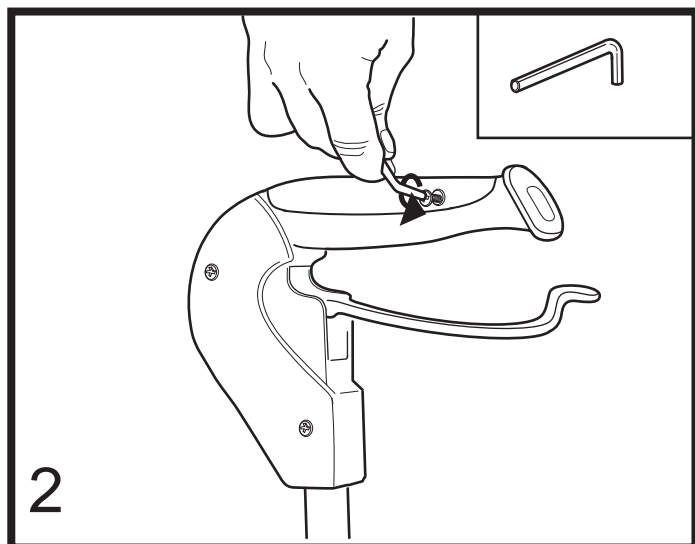

**RYGGBAND  
BACKREST  
RÜCKENGURT  
SANGLE DOSSIER**

*Art no 12628: MELODY M, L, SOPRANO  
12629: MELODY S*

**Monteringsanvisning  
Assembly instruction  
Montageanleitung  
Instruction de montage**

Art no 82245 0504: 3