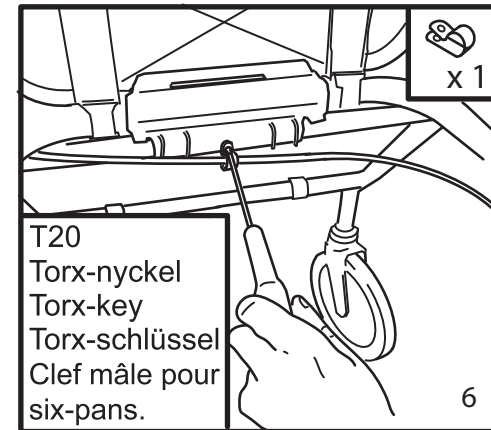

Monteringsanvisning
 Assembly instruction
 Bedienungsanleitung
 Instructions de montage

Art no 12515

OBS! Bromsen får inte vara i bromsat läge vid montering av handtaget.
 NB! The brake must not be in active position when assembling the handle.
 ACHTUNG! Bei Montage des Handgriffes muss die Bremse gelöst sein.
 Attention ! Le frein ne doit pas être en position de freinage lors du montage de la poignée.

Demontage Disassembly Demontage Démontage

Montering Assembly Montage Montage

T20
 Torx-nyckel
 Torx-key
 Torx-schlüssel
 Clef mâle pour
 six-pans.