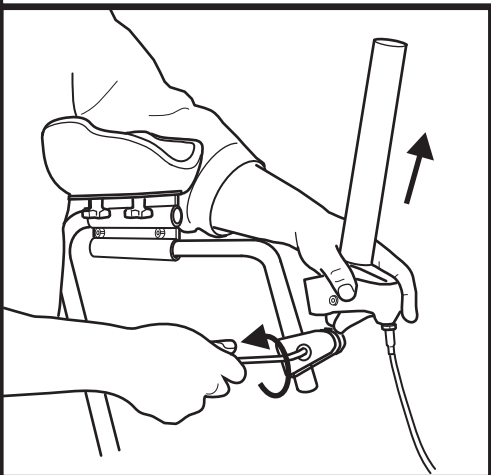

Monteringsanvisning
 Assembly instruction
 Bedienungsanleitung
 Instructions de montage

Art no 12515

OBS! Bromsen får inte vara i bromsat läge vid montering av handtaget.
 NB! The brake must not be in active position when assembling the handle.
 ACHTUNG! Bei Montage des Handgriffes muss die Bremse gelöst sein.
 Attention ! Le frein ne doit pas être en position de freinage lors du montage de la poignée.

Demontage Disassembly Demontage Démontage

Montering Assembly Montage Montage

T20
 Torx-nyckel
 Torx-key
 Torx-schlüssel
 Clef mâle pour
 six-pans.