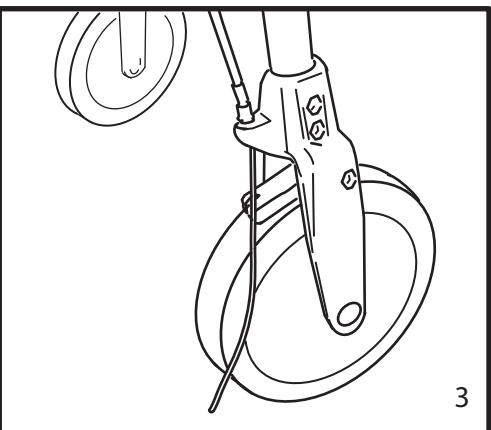

Monteringsanvisning
 Assembly instruction
 Bedienungsanleitung
 Instructions de montage

Art no 12515

OBS! Bromsen får inte vara i bromsat läge vid montering av handtaget.
 NB! The brake must not be in active position when assembling the handle.
 ACHTUNG! Bei Montage des Handgriffes muss die Bremse gelöst sein.
 Attention ! Le frein ne doit pas être en position de freinage lors du montage de la poignée.

Demontage Disassembly Demontage Démontage

Montering Assembly Montage Montage

T20
 Torx-nyckel
 Torx-key
 Torx-schlüssel
 Clef mâle pour
 six-pans.