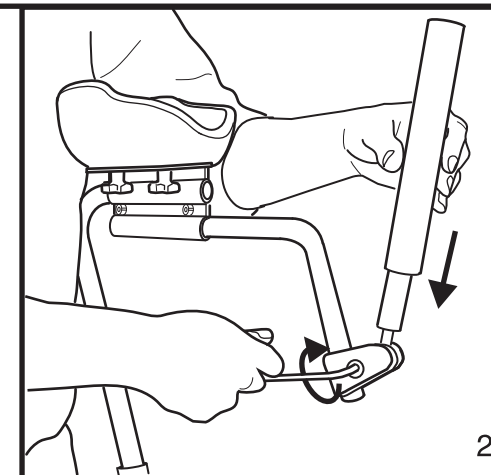

Monteringsanvisning
 Assembly instruction
 Bedienungsanleitung
 Instructions de montage

Art no 12515

OBS! Bromsen får inte vara i bromsat läge vid montering av handtaget.
 NB! The brake must not be in active position when assembling the handle.
 ACHTUNG! Bei Montage des Handgriffes muss die Bremse gelöst sein.
 Attention ! Le frein ne doit pas être en position de freinage lors du montage de la poignée.

Demontage Disassembly Demontage Démontage

Montering Assembly Montage Montage

T20
 Torx-nyckel
 Torx-key
 Torx-schlüssel
 Clef mâle pour
 six-pans.