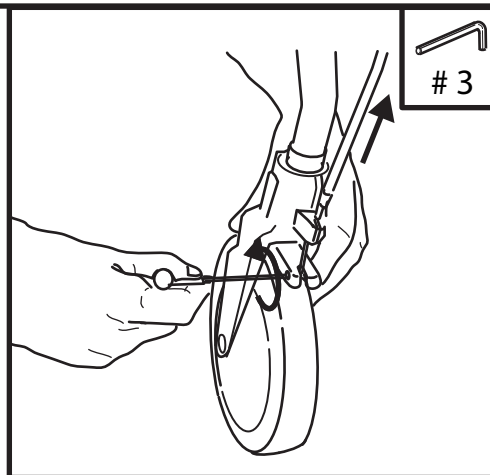

Monteringsanvisning
 Assembly instruction
 Bedienungsanleitung
 Instructions de montage

Art no 12515

OBS! Bromsen får inte vara i bromsat läge vid montering av handtaget.
 NB! The brake must not be in active position when assembling the handle.
 ACHTUNG! Bei Montage des Handgriffes muss die Bremse gelöst sein.
 Attention ! Le frein ne doit pas être en position de freinage lors du montage de la poignée.

Demontage Disassembly Demontage Démontage

Montering Assembly Montage Montage

T20
 Torx-nyckel
 Torx-key
 Torx-schlüssel
 Clef mâle pour
 six-pans.