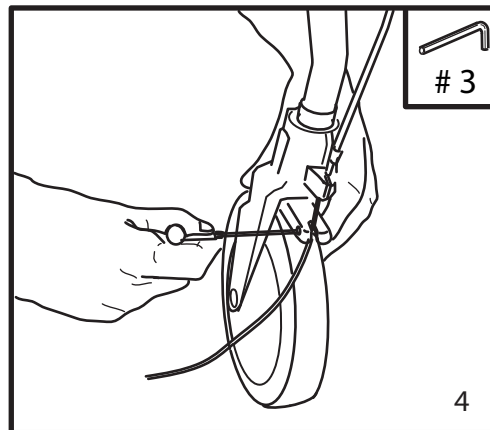

Monteringsanvisning
 Assembly instruction
 Bedienungsanleitung
 Instructions de montage

Art no 12515

OBS! Bromsen får inte vara i bromsat läge vid montering av handtaget.
 NB! The brake must not be in active position when assembling the handle.
 ACHTUNG! Bei Montage des Handgriffes muss die Bremse gelöst sein.
 Attention ! Le frein ne doit pas être en position de freinage lors du montage de la poignée.

Demontage Disassembly Demontage Démontage

Montering Assembly Montage Montage

T20
 Torx-nyckel
 Torx-key
 Torx-schlüssel
 Clef mâle pour
 six-pans.