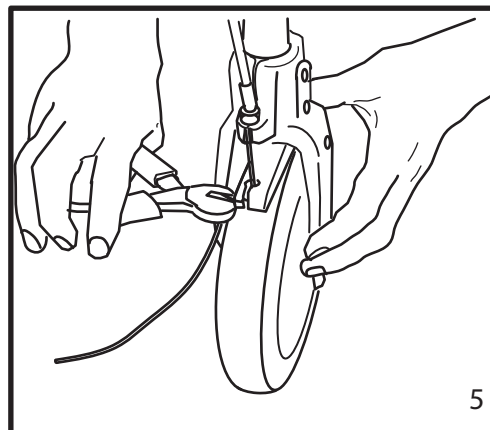

Monteringsanvisning
 Assembly instruction
 Bedienungsanleitung
 Instructions de montage

Art no 12515

OBS! Bromsen får inte vara i bromsat läge vid montering av handtaget.
 NB! The brake must not be in active position when assembling the handle.
 ACHTUNG! Bei Montage des Handgriffes muss die Bremse gelöst sein.
 Attention ! Le frein ne doit pas être en position de freinage lors du montage de la poignée.

Demontage Disassembly Demontage Démontage

Montering Assembly Montage Montage

T20
 Torx-nyckel
 Torx-key
 Torx-schlüssel
 Clef mâle pour
 six-pans.