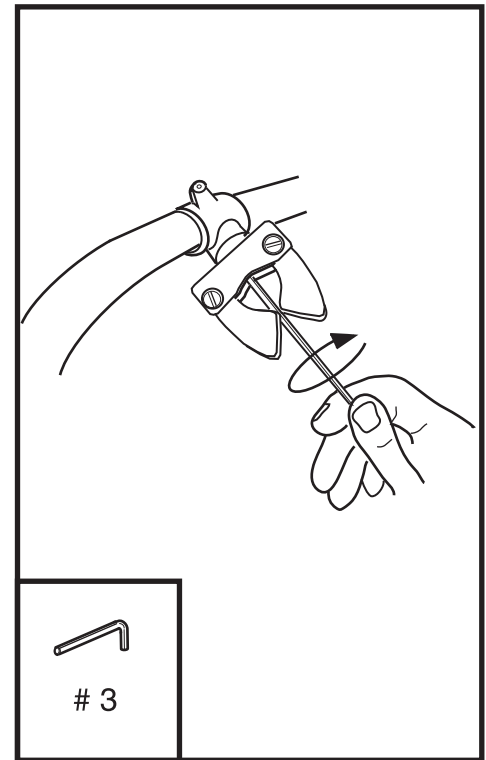

**KRYCKHÅLLARE
CANE HOLDER
STOCK- UND GEHSTÜTZENHALTER
PORTE CANNE**

Art no 12606

Monteringsanvisning
Montageanleitung

Assembly instruction
Instructions de montage

82093 0504:4