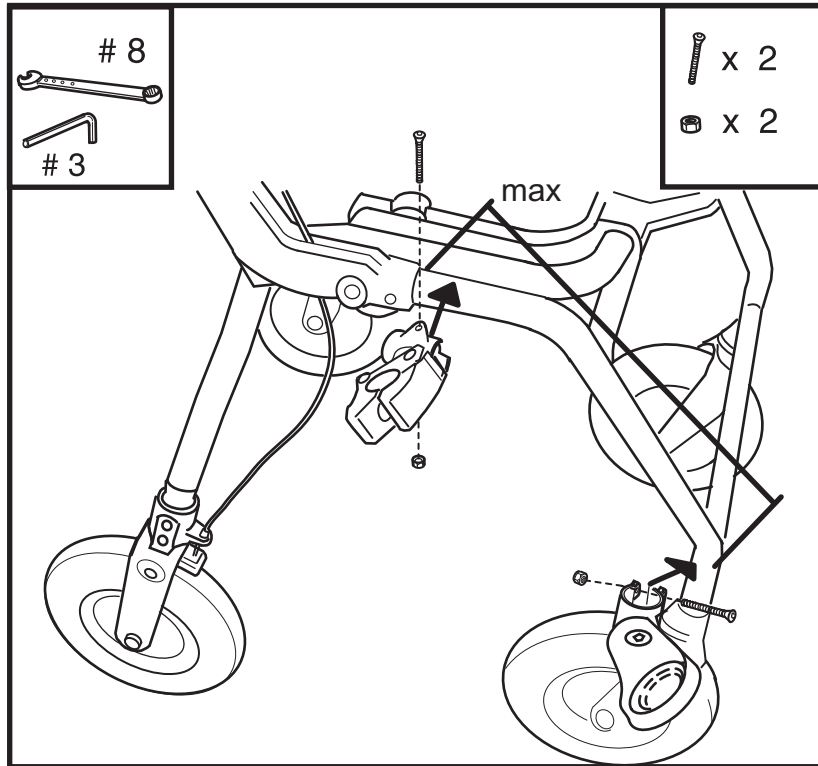

**KRYCKHÅLLARE
CANE HOLDER
STOCK- UND GEHSTÜTZENHALTER
PORTE CANNE**

Art no 12606

Monteringsanvisning
Montageanleitung

Assembly instruction
Instructions de montage

82093 0504:4