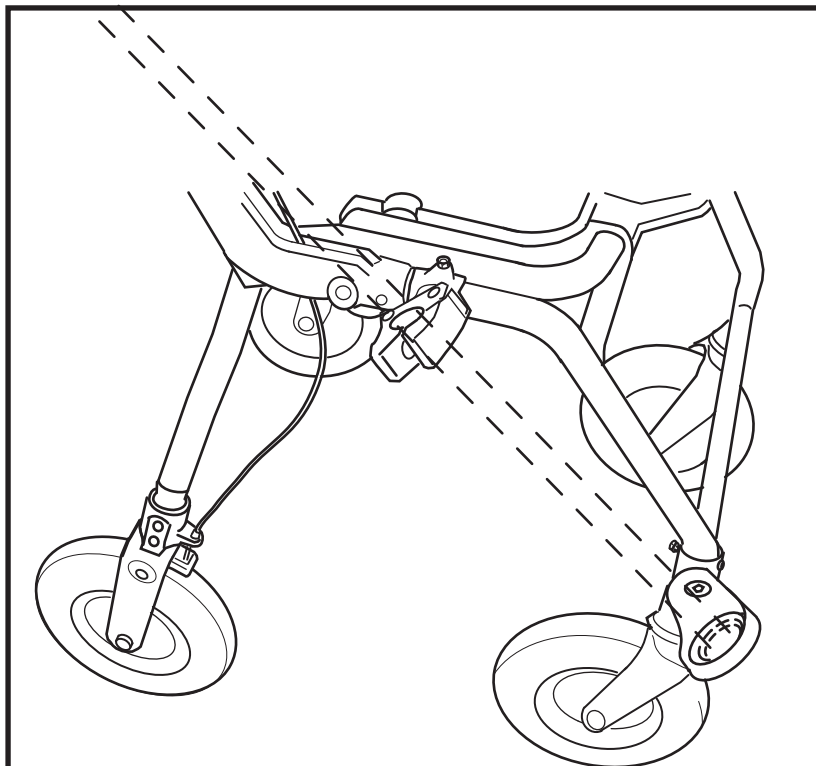

**KRYCKHÅLLARE
CANE HOLDER
STOCK- UND GEHSTÜTZENHALTER
PORTE CANNE**

Art no 12606

Monteringsanvisning
Montageanleitung

Assembly instruction
Instructions de montage

82093 0504:4