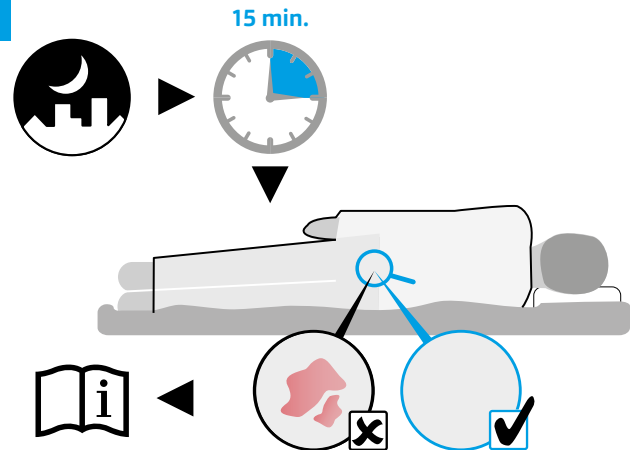

Min. 15 kg
Max. 250 kg

Min. -20°C
Max. 55°C

+ 2.400 m
- 50 m

Min. 0%
Max. 100%

1

2

3

4

5

6

7

8

Vicair B.V. Bruynvisweg 5 1531 AX Wormer The Netherlands
info@vicair.com ▲ vicair.com

8 717261 041810