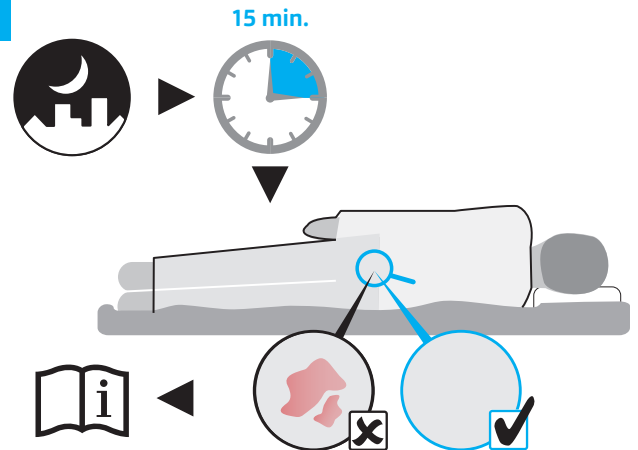

Min. 15 kg
Max. 250 kg

Min. -20°C
Max. 55°C

+ 2.400 m
- 50 m

Min. 0%
Max. 100%

1

2

3

4

5

6

7

8

Vicair B.V. Bruynvisweg 5 1531 AX Wormer The Netherlands
info@vicair.com ▲ vicair.com

8 717261 037677 >